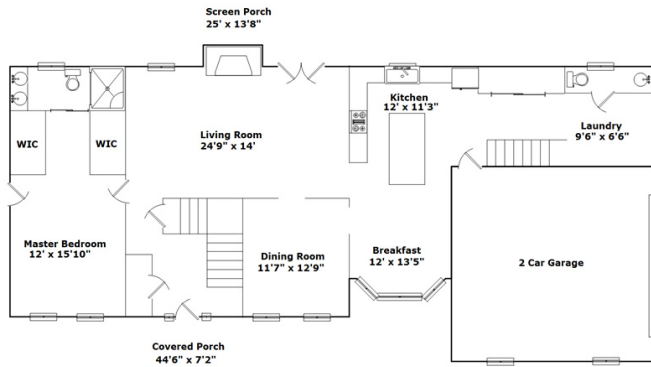

130 Stella Dora Dr. - Easley, SC 29642