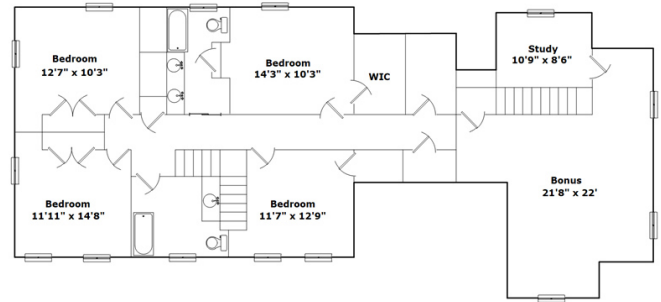

130 Stella Dora Dr. - Easley, SC 29642