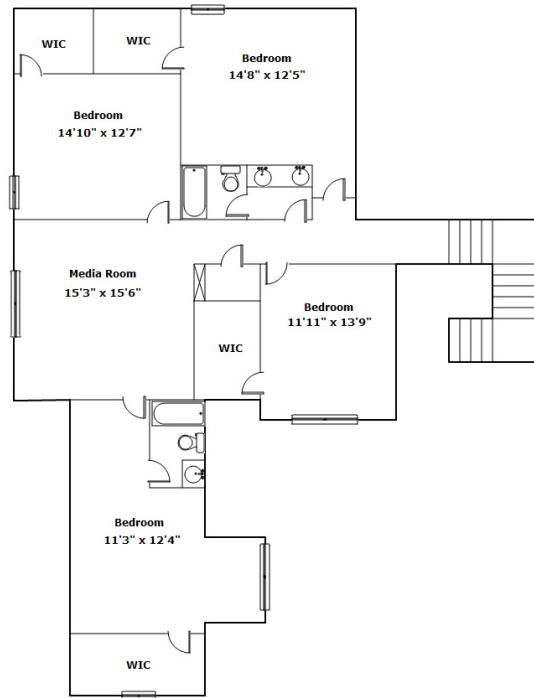

557 Marsh Pointe Dr - Columbia, SC 29229