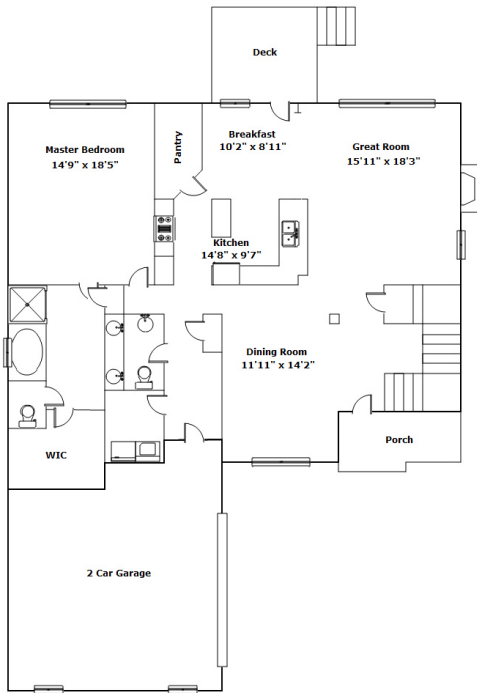

557 Marsh Pointe Dr - Columbia, SC 29229